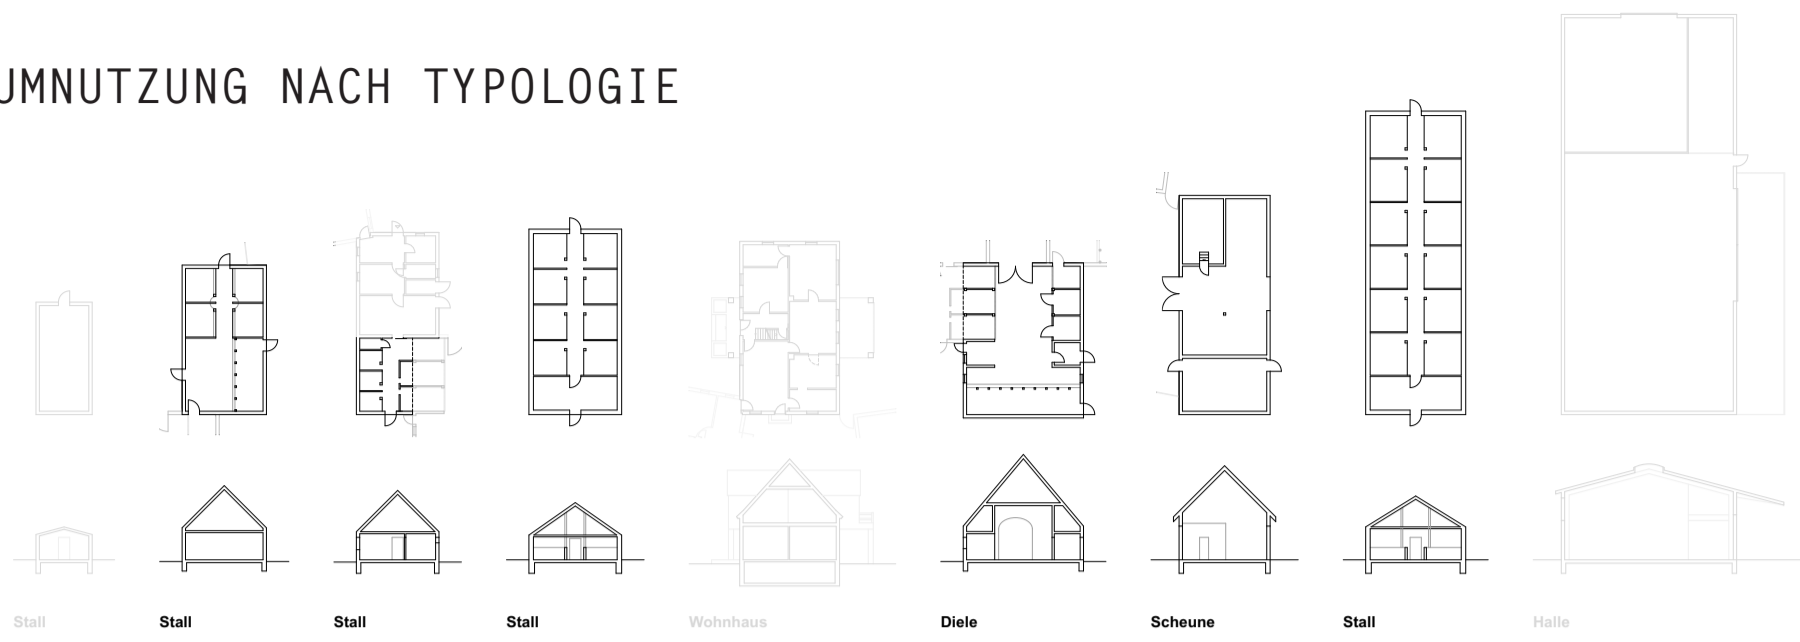

MÖGLICHE UMNUTZUNG NACH TYPOLOGIE

WOHNEN
 Belichtung,
 Raummindesthöhe,
 Erschließung,
 Privatsphäre

BÜRO
 Belichtung,
 Raummindesthöhe,
 Flexibilität,
 autarke Nutzung

**PRODUZIERENDES
 GEWERBE**
 Raummindesthöhe,
 Mindestgrund-
 fläche,
 autarke Nutzung,
 Emission

**KLEINHANDWERK
 ATELIER**
 Belichtung,
 autarke Nutzung

**GASTRO
 VERANSTALTUNG**
 Erschließung,
 autarke Nutzung,
 Schallemission

SEMINARRÄUME
 Belichtung,
 Raummindesthöhe,
 Mindestgrund-
 fläche,
 Flexibilität,
 autarke Nutzung